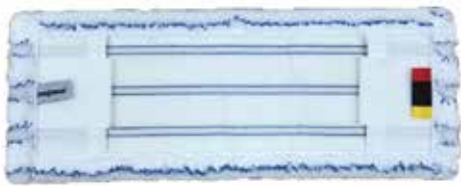

50 cm

MOPMAN MOPPING SET 521 SADA NA VYTÍRÁNÍ MOPMAN 521

SET CONTAINS: SADA OBSAHUJE:

1x MM601005
telescopic pole 80 - 145 cm
teleskopická tyč 80 - 145 cm

1x MM601050
Smarty mop frame 50 cm
držák mopu Smarty 50 cm

1x MM2010031
profi flat mop Strips 50 cm
profi plochý mop Strips 50 cm

Patentovaný inovovaný držák Smarty
Patented and innovated Smarty mop frame
Cleaning Smart. Together.

Scan. Me.

ORDER CODE: MM521
OBJEDNACÍ KÓD: MM521

AKČNÍ CENA

529,- Kč

Cena nezahrnuje DPH, dopravu, balné.

SPECIAL OFFER

21,16 €

Price excl. VAT, forwarding, packaging.

mopman® | Professional
cleaning tools

Cleaning. Together.