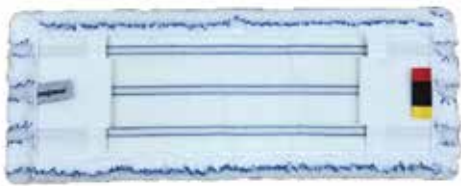

40 cm

MOPMAN MOPPING SET 421 SADA NA VYTÍRÁNÍ MOPMAN 421

SET CONTAINS: SADA OBSAHUJE:

1x MM601005
telescopic pole 80 - 145 cm
teleskopická tyč 80 - 145 cm

1x MM601040
Smarty mop frame 40 cm
držák mopu Smarty 40 cm

1x MM2010030
profi flat mop Strips 40 cm
profi plochý mop Strips 40 cm

ORDER CODE: MM421
OBJEDNACÍ KÓD: MM421