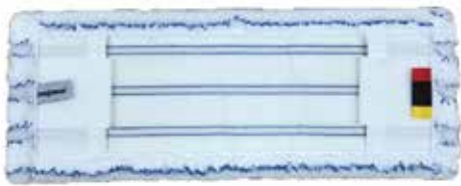

50 cm

MOPMAN MOPPING SET 520 SADA NA VYTÍRÁNÍ MOPMAN 520

SET CONTAINS: SADA OBSAHUJE:

1x MM601005
telescopic pole 80 - 145 cm
teleskopická tyč 80 - 145 cm

1x MM601050
Smarty mop frame 50 cm
držák mopu Smarty 50 cm

10x MM2010031
profi flat mop Strips 50 cm
profi plochý mop Strips 50 cm

ORDER CODE: MM520
OBJEDNACÍ KÓD: MM520