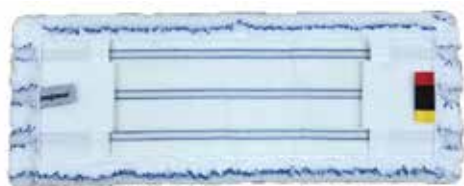

40 cm

MOPMAN MOPPING SET 420 SADA NA VYTÍRÁNÍ MOPMAN 420

SET CONTAINS: SADA OBSAHUJE:

1x MM601005
telescopic pole 80 - 145 cm
teleskopická tyč 80 - 145 cm

1x MM601040
Smarty mop frame 40 cm
držák mopu Smarty 40 cm

10x MM2010030
profi flat mop Strips 40 cm
profi plochý mop Strips 40 cm

ORDER CODE: MM420
OBJEDNACÍ KÓD: MM420